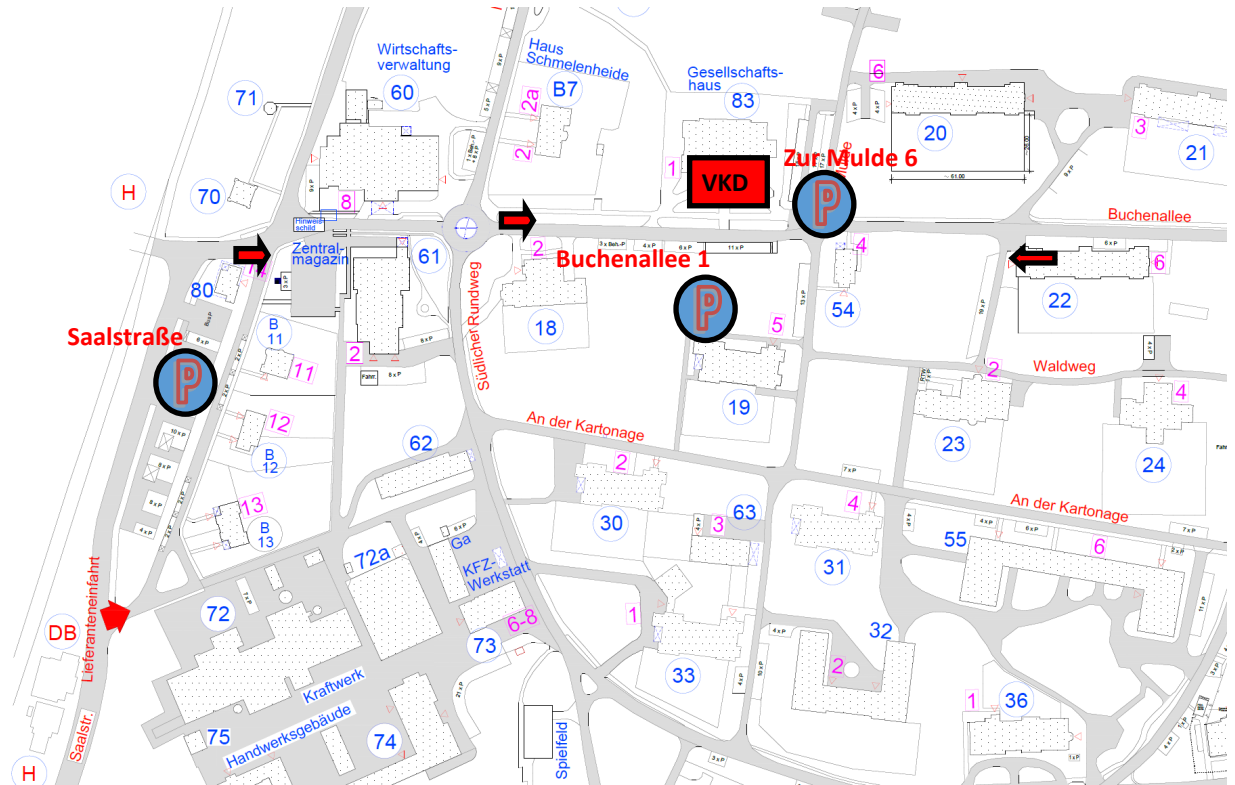

Anfahrt Gesellschaftshaus:
Buchenallee 1
47551 Bedburg-Hau

Parkplätze: 
Zur Mulde 6 47551 Bedburg-Hau
Saalstraße 2 47551 Bedburg-Hau

Bitte legen Sie Ausgedruckt den Parkausweis in die Frontscheibe.

(Parkausweis Besucher PDF)

Das Gesellschaftshaus

Parkplätze Zur Mulde 6

Parkplätze Saalstraße 2